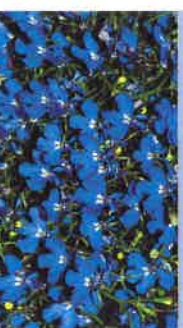

Plante retombante
couverte de minuscules
fleurs.

blanc 2.40 € X =

GAURA

Fleurs en épis dressés,
très légers. H : 45 cm

2.40 € X =

IMPATIENS N. Guinée

Végétation vigoureuse,
grandes fleurs. H : 30 cm

rouge 2.40 € X =
rose 2.40 € X =

LOBELIA

Plante tapissante
recouverte de
nombreuses petites
fleurs.

0.85 € X =

BEGONIA

Une durée de floraison
exceptionnelle.

rouge 0.85 € X =
rose 0.85 € X =

BIDENS

Plante retombante,
floraison abondante.

2.40 € X =

DAHLIA

Plante érigée, fleurs en
forme de pompon. H : 30
cm

mix 2.40 € X =

OEILLET d'Inde

Plante robuste et très
florifère.

orange 0.85 € X =
jaune 0.85 € X =

PETUNIA